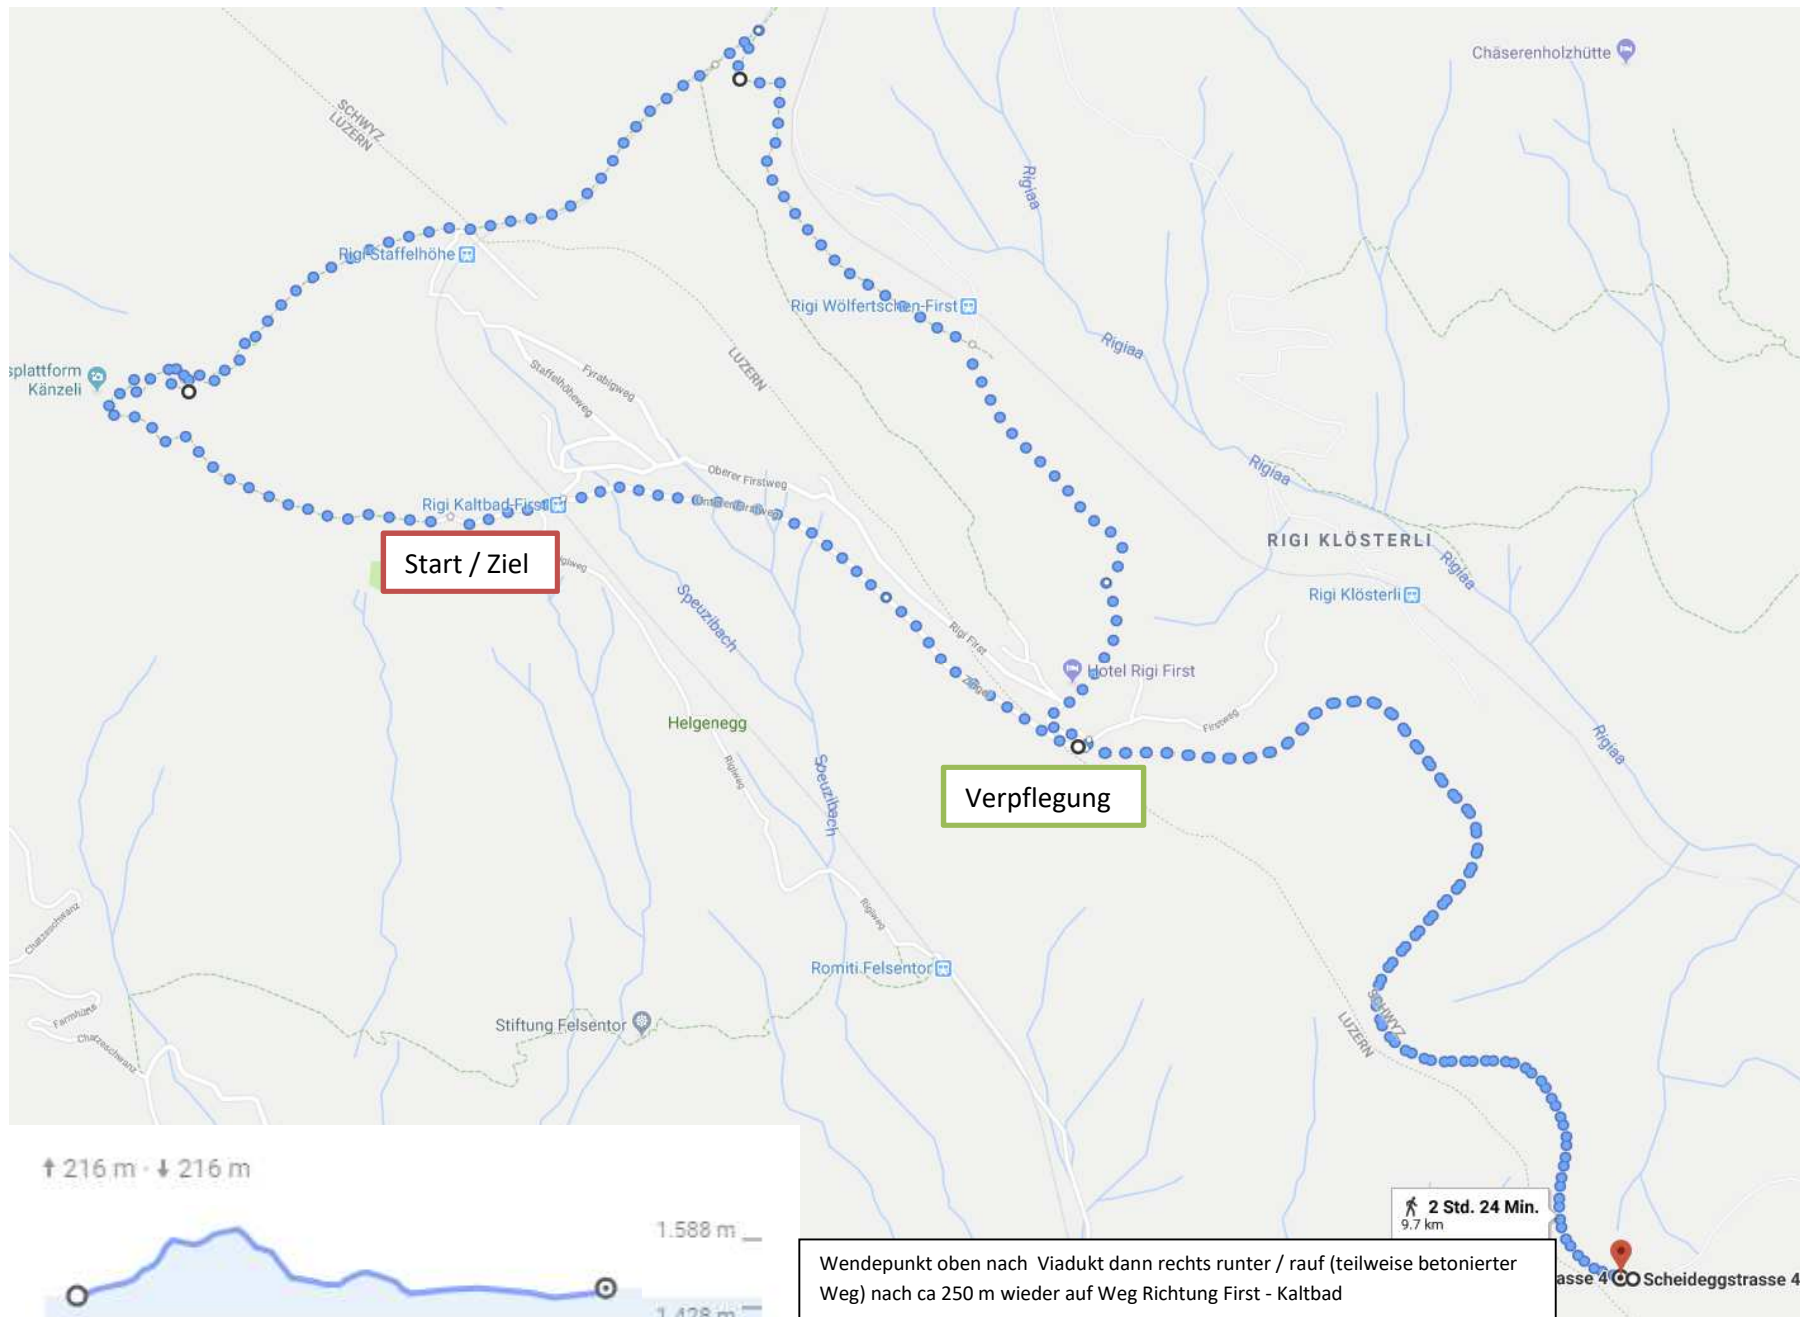

GI-IN6Weeks – Abschlusslauf 2019 - Start und Ziel Rigi Kaltbad – Länge 9,7 km - Höhe min 1428 m – Höhe max 1588 m

Entwurf: Wolfram 17.6.2018